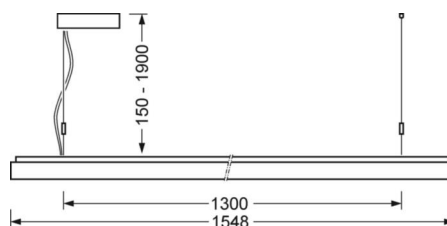

DEEP-LINK

<https://www.regiolum.de/ru/article/65721016175>

Ссылка	LED 6400lm 830
ηLB	100 %
Φ ↓/↑	67 % / 33 %
UGR поп./вдоль дисплей	16.0 / 16.3
	65° < 3000cd/m ²

Механика

цвет корпуса	серебристый/ белый алюминий RAL 9006
размеры (LxWxH/DxH)	1548mm x 239mm x 55mm
вес (нетто)	8.5kg
Вид монтажа	установка отдельных светильников на подвесе, маятниково-подвесные световые полосы

размеры

L	1548 mm	Длина
B	239 mm	Ширина
H	55 mm	Высота
A1	1300 mm	Расстояние между точками крепежа при одиночной установке
A2	1424 mm	Расстояние между точками крепежа, 1-й светильник световой полосы
A3	1548 mm	Расстояние между точками крепежа между светильниками в световой п
P min	150 mm	Минимальная длина подвеса
P max	1900 mm	Максимальная длина подвеса