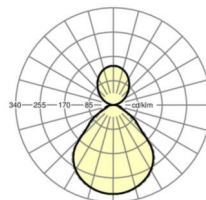

параметры

номер заказа	65721016175
код EAN	4020863453672
номер таможенного тарифа	94051190
Знак прохождения контроля	IP 20, класс защиты I, для рабочих мест за дисплеем 65°<3000, ENEC10 VDE, F, Indoor, CE
Степень ударопрочности IK	IK03
Температура окружения	ta 25°C
Особые свойства	Готовность к IoT «Ready for IoT»
Гарантийный срок	5 лет
Государственные программы поддержки	BEG - государственные субсидии для энергосберегающих зданий (действительна только для Германии)

электротехника

Балласт	Электронный драйвер DALI2 (1 штука)
Мощность системы	51W
сетевое напряжение	230V/50Hz
автоматический предохранитель (пусковой ток)	13 штук/B10, 24 штук/B16, 25 штук/C10, 40 штук/C16
класс энергосбережения/Источник света	C

Оптика

Оснастка	LED, цветопередача/оттенок света CRI ≥ 80 / 3000K
Допуск для координаты цветности (MacAdam)	3SDCM
Фотобиологическая безопасность (светильник)	RGO
Номинальный световой поток	6363lm
Срок службы LED	70000h L80/B10 (Tq 25°C), 50000h L90/B50 (Tq 25°C)
светоотдача светильников	126lm/W
UGR поп./вдоль	16.0 / 16.3

DEEP-LINK

<https://www.regiolum.de/ru/article/65721016175>

Ссылка	LED 6400lm 830
ηLB	100 %
Φ ↓/↑	67 % / 33 %
UGR поп./вдоль дисплей	16.0 / 16.3
	65° < 3000cd/m²