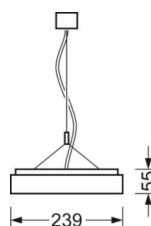

маятниково-подвесной светильник/светильник с запиткой для световых полоса - рассеиватель микропризматический - прямой и отраженный свет

Корпус из стального листа с порошковым напылением, прямоугольное сечение; Цвет корпуса серебристый/ белый алюминий RAL 9006; Равномерный прямой и отраженный свет для освещения рабочих мест за дисплеем по норме DIN-EN 12464-1; защита от слепящих лучей благодаря стеклу с микропризматическим рельефом со специальной техникой "Multilayer" и светоуправляющей фольгой; Подключение к электросети через встроенный прозрачный присоединительный провод 5x0,75мм² длиной 1900мм. На концах удалена оболочка. В поставку включен укомплектованный набор для маятникового подвеса с возможностью настройки высоты.

DEEP-LINK

<https://www.regiolum.de/ru/article/65721016175>

Ссылка	LED 6400lm 830
ηLB	100 %
Φ ↓/↑	67 % / 33 %
UGR поп./вдоль дисплей	16.0 / 16.3
	65° < 3000cd/m ²

Механика

цвет корпуса	серебристый/ белый алюминий RAL 9006
размеры (LxWxH/DxH)	1548mm x 239mm x 55mm
вес (нетто)	8.5kg
Вид монтажа	установка отдельных светильников на подвесе, маятниково-подвесные световые полосы

размеры

L	1548 mm	Длина
B	239 mm	Ширина
H	55 mm	Высота
A1	1300 mm	Расстояние между точками крепежа при одиночной установке
A2	1424 mm	Расстояние между точками крепежа, 1-й светильник световой полосы
A3	1548 mm	Расстояние между точками крепежа между светильниками в световой п
P min	150 mm	Минимальная длина подвеса
P max	1900 mm	Максимальная длина подвеса